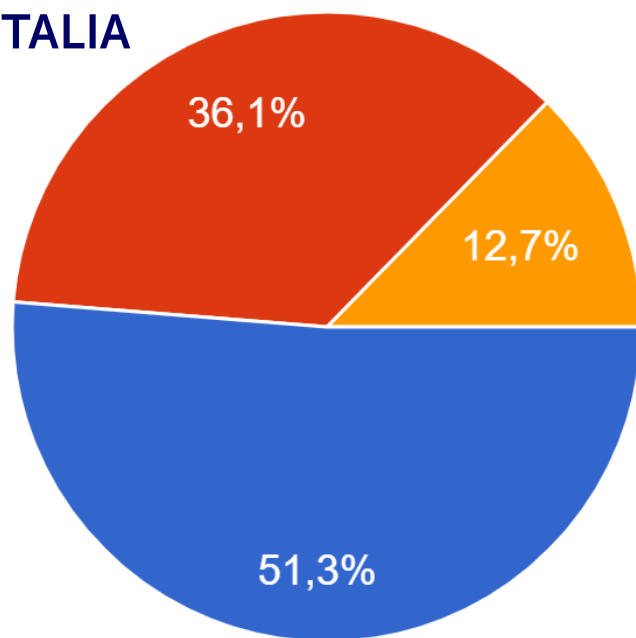

RIMINI WELLNESS 2021 – ESITI SONDAGGIO

CHI HA RISPOSTO: 158 CENTRI

57 IN CENTRO ITALIA

- NORD ITALIA
- CENTRO ITALIA
- SUD ITALIA

20 IN SUD ITALIA

81 IN NORD ITALIA

RIMINI WELLNESS 2021 – ESITI SONDAGGIO

1. Dalla riapertura di maggio 2021, in che percentuale i tuoi clienti sono rientrati in palestra?