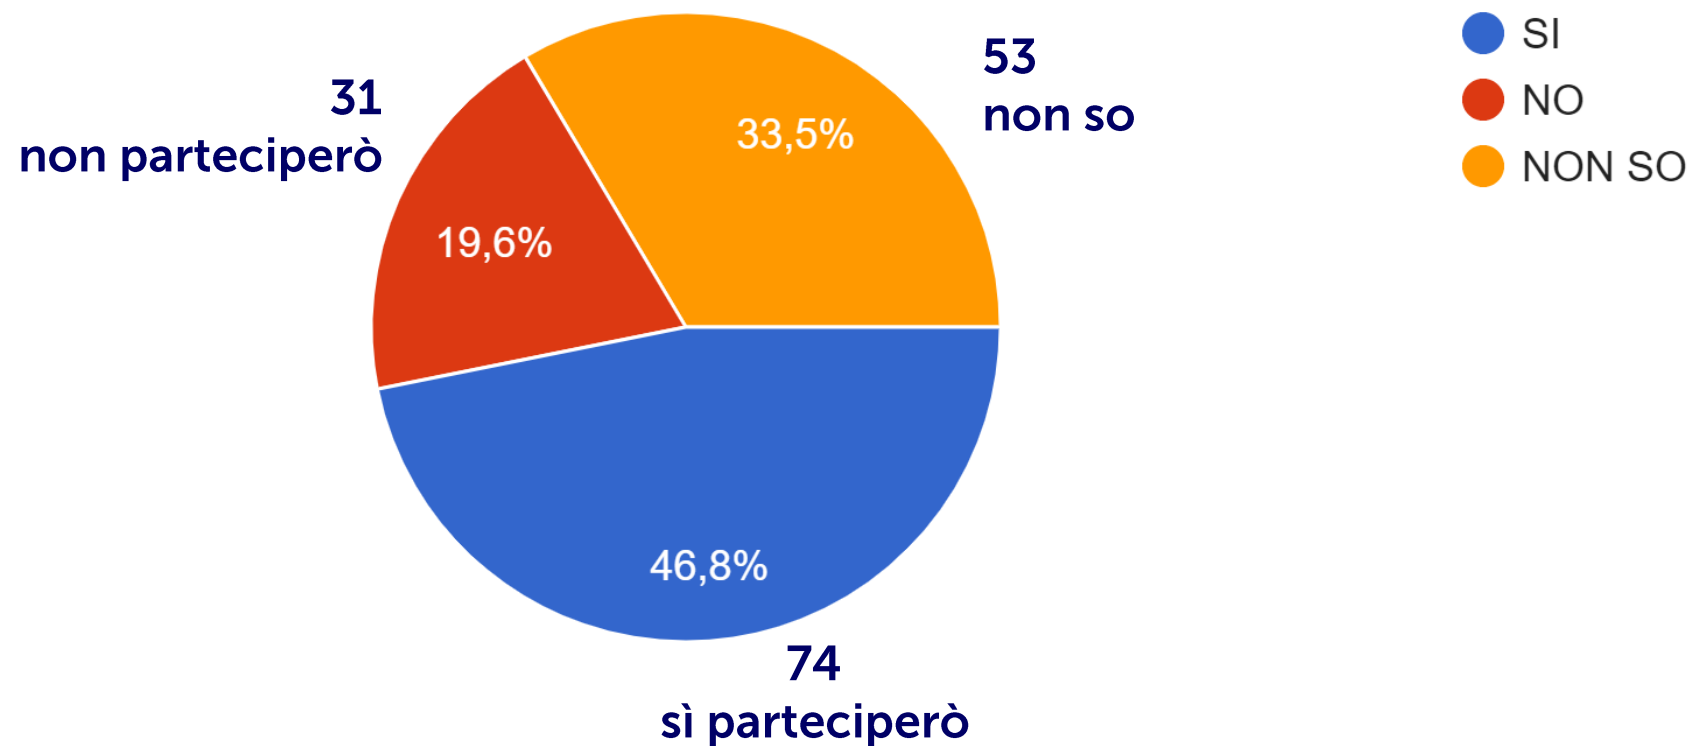

RIMINI WELLNESS 2021 – ESITI SONDAGGIO

CHI HA RISPOSTO: 158 CENTRI

57 IN CENTRO ITALIA

- NORD ITALIA
- CENTRO ITALIA
- SUD ITALIA

20 IN SUD ITALIA

81 IN NORD ITALIA

RIMINI WELLNESS 2021 – ESITI SONDAGGIO

1. Dalla riapertura di maggio 2021, in che percentuale i tuoi clienti sono rientrati in palestra?

155 risposte

RIMINI WELLNESS 2021 – ESITI SONDAGGIO

2. Pensi di partecipare all'edizione 2021 di Rimini Wellness?

158 risposte

RIMINI WELLNESS 2021 – ESITI SONDAGGIO

3. Se sì, in che giorno/i pensi di partecipare?