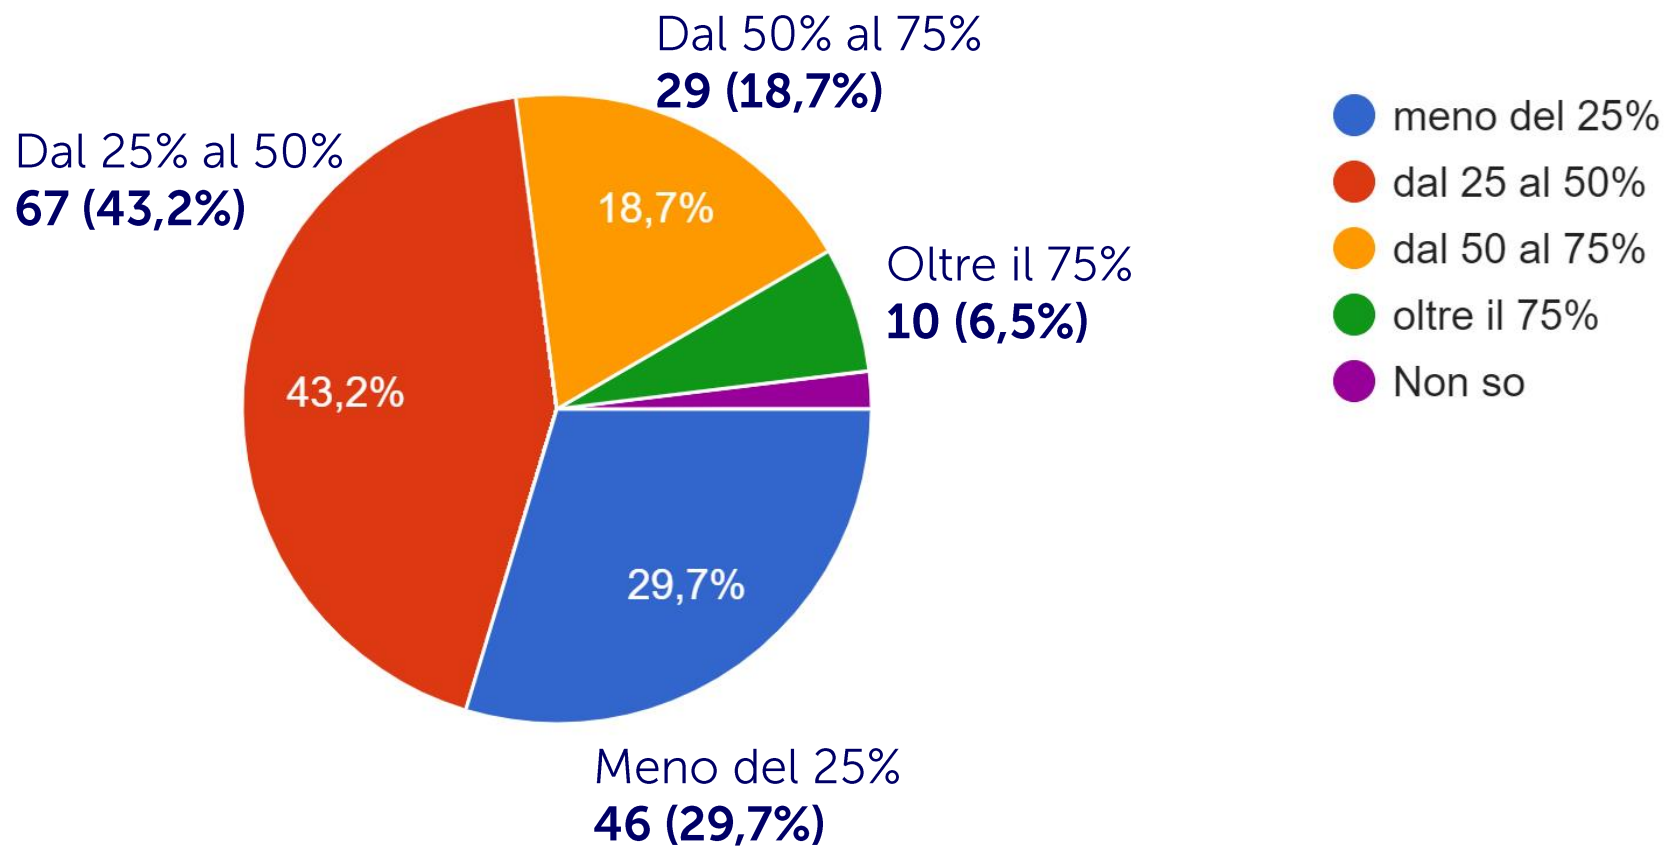

RIMINI WELLNESS 2021 – ESITI SONDAGGIO

CHI HA RISPOSTO: 158 CENTRI

57 IN CENTRO ITALIA

- NORD ITALIA
- CENTRO ITALIA
- SUD ITALIA

20 IN SUD ITALIA

81 IN NORD ITALIA

RIMINI WELLNESS 2021 – ESITI SONDAGGIO

1. Dalla riapertura di maggio 2021, in che percentuale i tuoi clienti sono rientrati in palestra?

155 risposte

RIMINI WELLNESS 2021 – ESITI SONDAGGIO

2. Pensi di partecipare all'edizione 2021 di Rimini Wellness?

158 risposte

RIMINI WELLNESS 2021 – ESITI SONDAGGIO

3. Se sì, in che giorno/i pensi di partecipare?