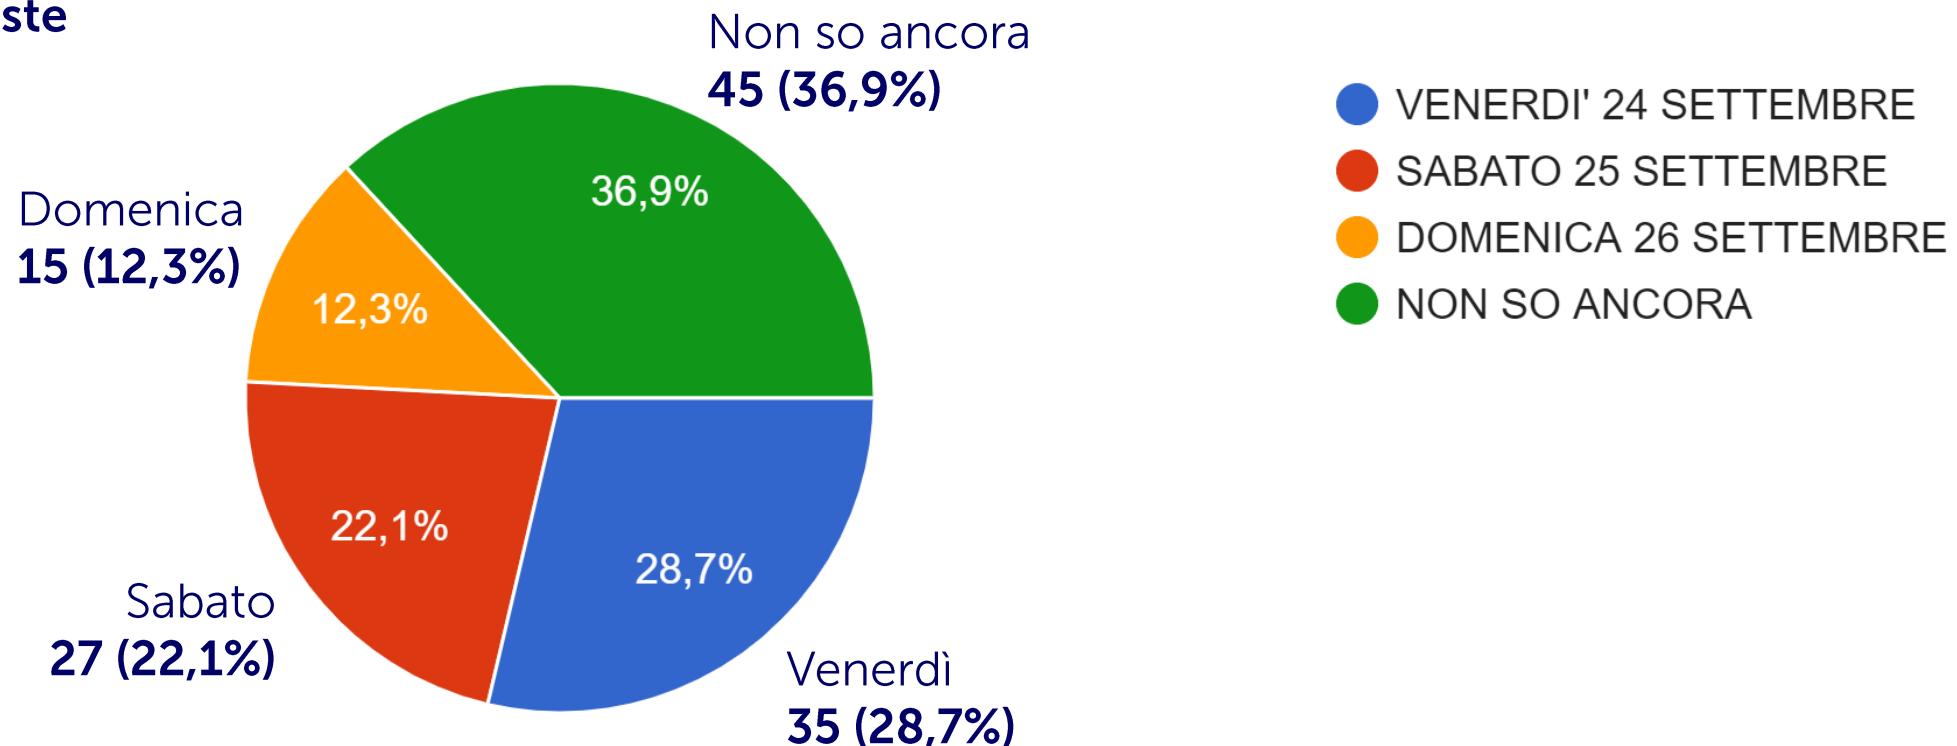

RIMINI WELLNESS 2021 – ESITI SONDAGGIO

CHI HA RISPOSTO: 158 CENTRI

57 IN CENTRO ITALIA

- NORD ITALIA
- CENTRO ITALIA
- SUD ITALIA

20 IN SUD ITALIA

81 IN NORD ITALIA

RIMINI WELLNESS 2021 – ESITI SONDAGGIO

1. Dalla riapertura di maggio 2021, in che percentuale i tuoi clienti sono rientrati in palestra?

155 risposte

RIMINI WELLNESS 2021 – ESITI SONDAGGIO

2. Pensi di partecipare all'edizione 2021 di Rimini Wellness?

158 risposte

RIMINI WELLNESS 2021 – ESITI SONDAGGIO

3. Se sì, in che giorno/i pensi di partecipare?

122 risposte

RIMINI WELLNESS 2021 – ESITI SONDAGGIO

4. Se NO, puoi indicare il/i principale/i motivo/i?